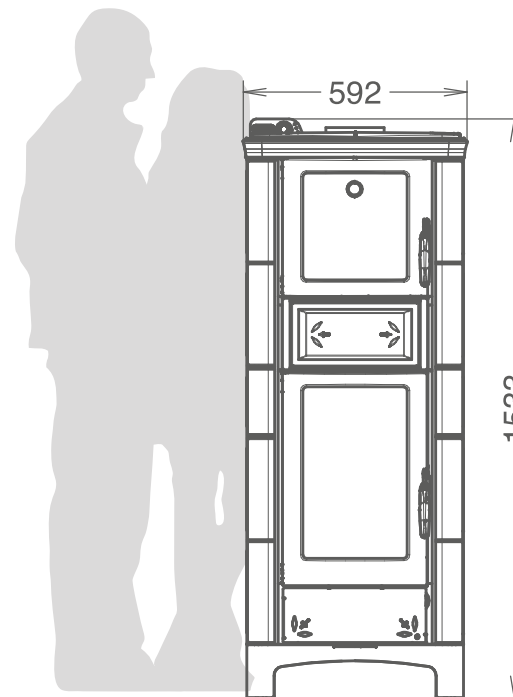

Easy 1533x592x646
Maiolica 1533x592x642

EN13240

★	★★★★★	
30,7	16,4	kW
23,0	15,1	kW NOM.
19,3	11,0	kW
3,7	4,1	kW
7,1	3,8	kW

Easy 300
Maiolica 326

H x L x P
280x340x400